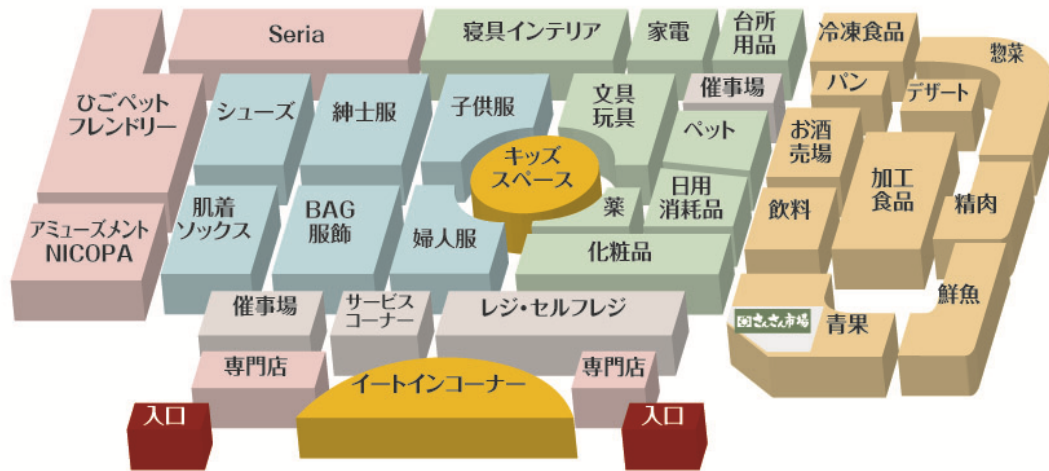

1. 食品売場が広がって、さらに品揃えが充実しました。

食品は、子育てファミリー世代に支持される「家計にやさしいお値打ち商品」や「お酒、お菓子、冷凍食品」の品揃えを充実させました。

お酒売場では、人気の清酒や焼酎を集めたコーナーや伏見の地元酒造メーカー商品を集めたコーナーを設けたほか、大容量でお買い得な商品の取扱いを増やしました。また、お菓子売場は、お酒に最適なおつまみや、たくさん入ってお得なサイズのお菓子を充実させました。

冷凍食品売場は、家計にやさしい大容量でお買い得な商品を、イズミヤ初の取扱商品も含めて多数品揃えいたしました。

惣菜売場では、フレッシュサラダ、美味しいスイーツ、新鮮なサンドイッチを店内手作りでご用意いたしました。

青果売場では、生産者の顔の見える農産物コーナーとして「さんさん市場」を設置し、ご好評いただいているJA京都やましろ管内の地元生産者グループ「青とんぼ」の商品を中心に品揃えを拡大しました。

2. ゆっくりお買い物いただけるスペースを新設しました。

売場中央に「キッズスペース」（遊び場）を設け、ファミリーのお客様にも楽しんでお買い物していただけるようになりました。またゆっくりおくつろぎいただけるイートインスペースを新設し、店内でご購入いただいた商品も召しあがっていただけるようになりました。

3. 専門店がさらに充実しました。

- ・ペットショップ「ひごペット フレンドリー」 (2018年3月30日オープン済)
- ・アミューズメント施設「NICOPA」 (2018年2月17日オープン済)
- ・100円均一ショップ「Seria」 (2017年12月7日オープン済)

《店内レイアウト図》

《店舗概要》

店舗名 : イズミヤスーパーセンター八幡店
所在地 : 〒614-8043 京都府八幡市八幡一ノ坪 23-1
売場面積 : 15,583 m² (店舗 11,028 m²、テナント 4,555 m²)
駐車台数 : 1,028 台
駐輪台数 : 986 台
電話 : (075)971-1285
営業時間 : 9:00~21:00
店長 : 柳瀬 善徳 (やなせ よしのり)