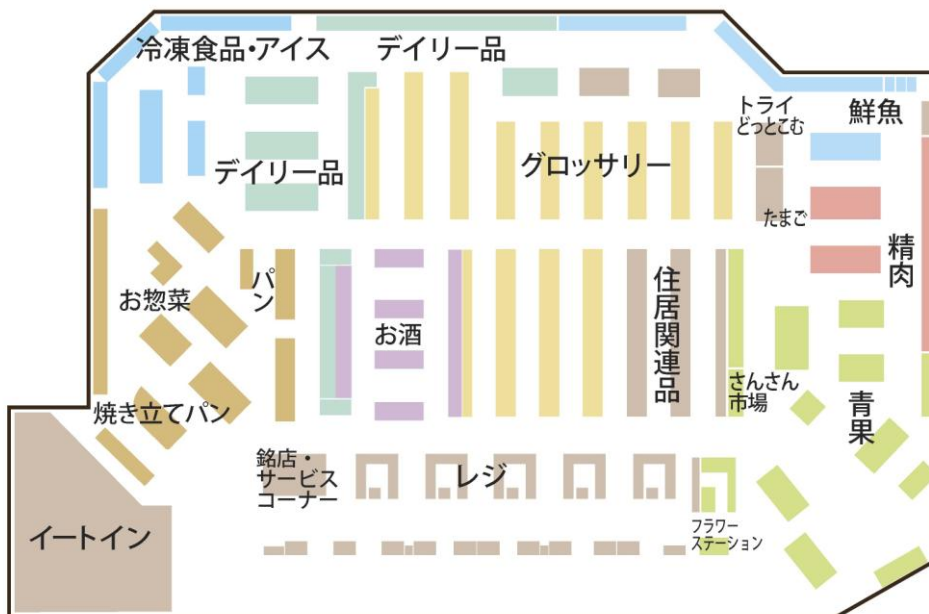

以上

イズミヤ株式会社 人事総務部 広報担当

〒557-0015 大阪市西成区花園南1-4-4

TEL 06-6657-3310 FAX 06-6657-3398

ホームページ <http://www.izumiya.co.jp/>