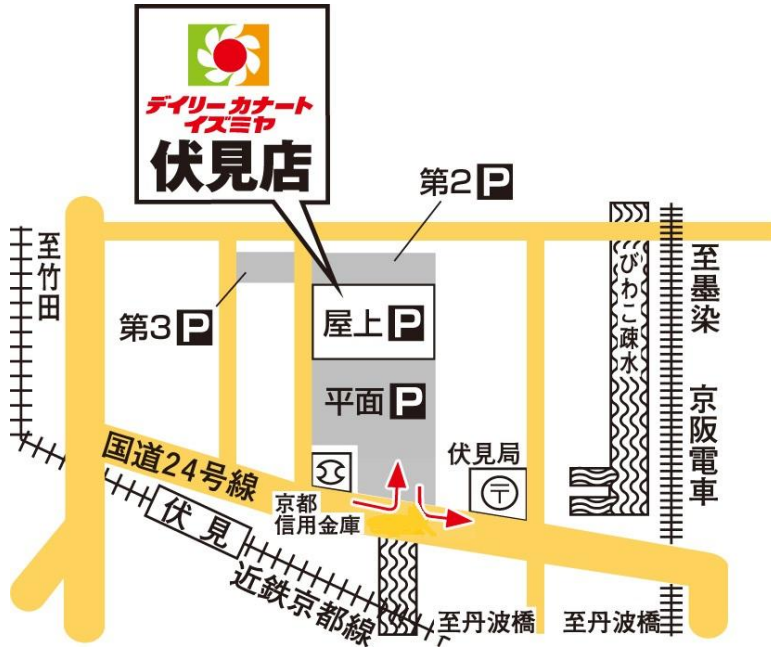

【店舗周辺地図】

【店内レイアウト】