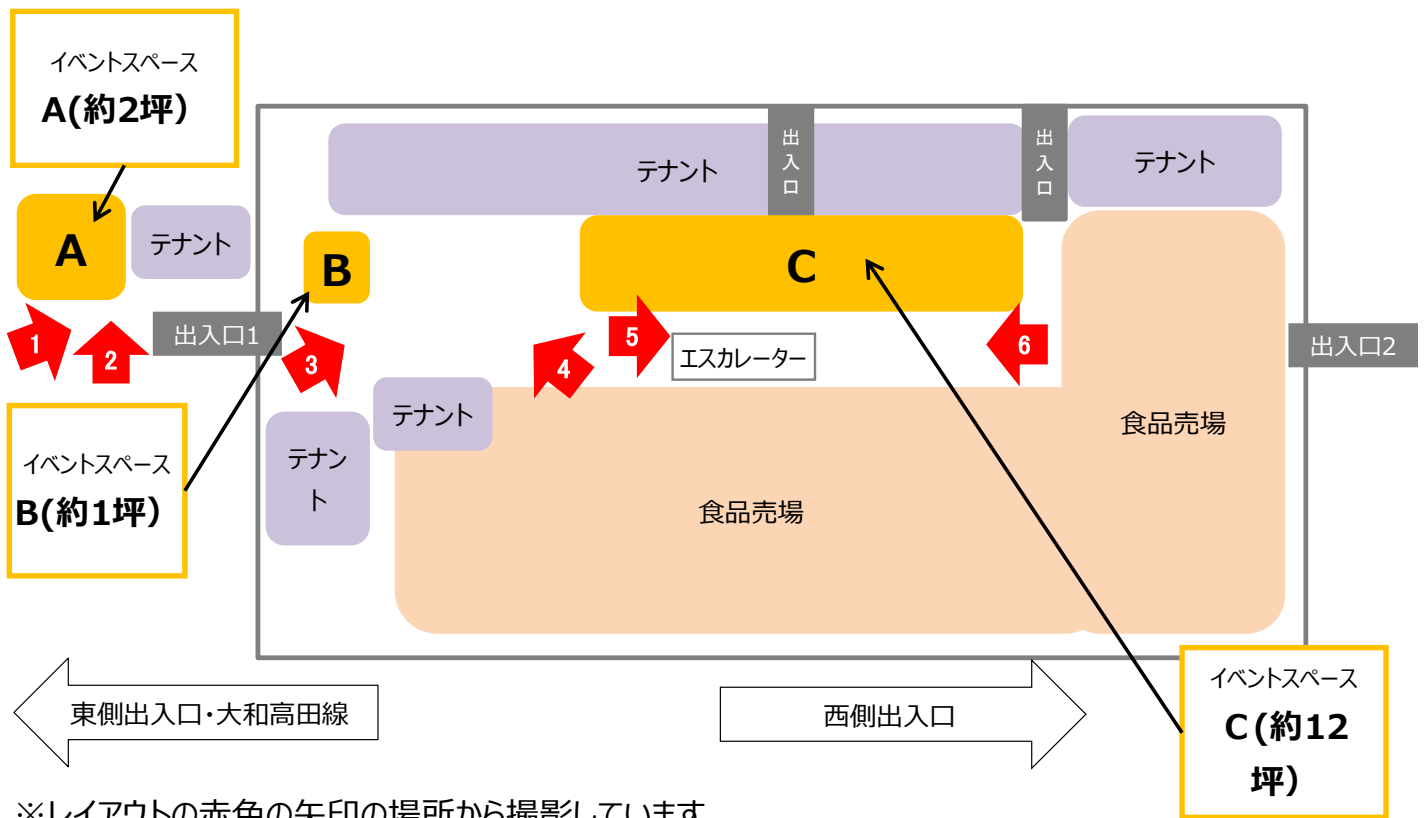

松原店1階 催事・イベントスペースのご案内

※レイアウトの赤色の矢印の場所から撮影しています。

<スペースA> 電源なし

1 の位置から撮影

2 の位置から撮影

<スペースB> 電源なし

3 の位置から撮影

4 の位置から撮影

↓ 5 の位置から撮影

↓ 6 の位置から撮影

松原店 3中階 催事・イベントスペースのご案内

※3階と屋上階の間の駐車場です。
※エレベーターはありません。

※レイアウトの赤色の矢印の場所から撮影しています。

松原店 屋上階 催事・イベントスペースのご案内

※屋根はありません

※レイアウトの赤色の矢印の場所から撮影しています。