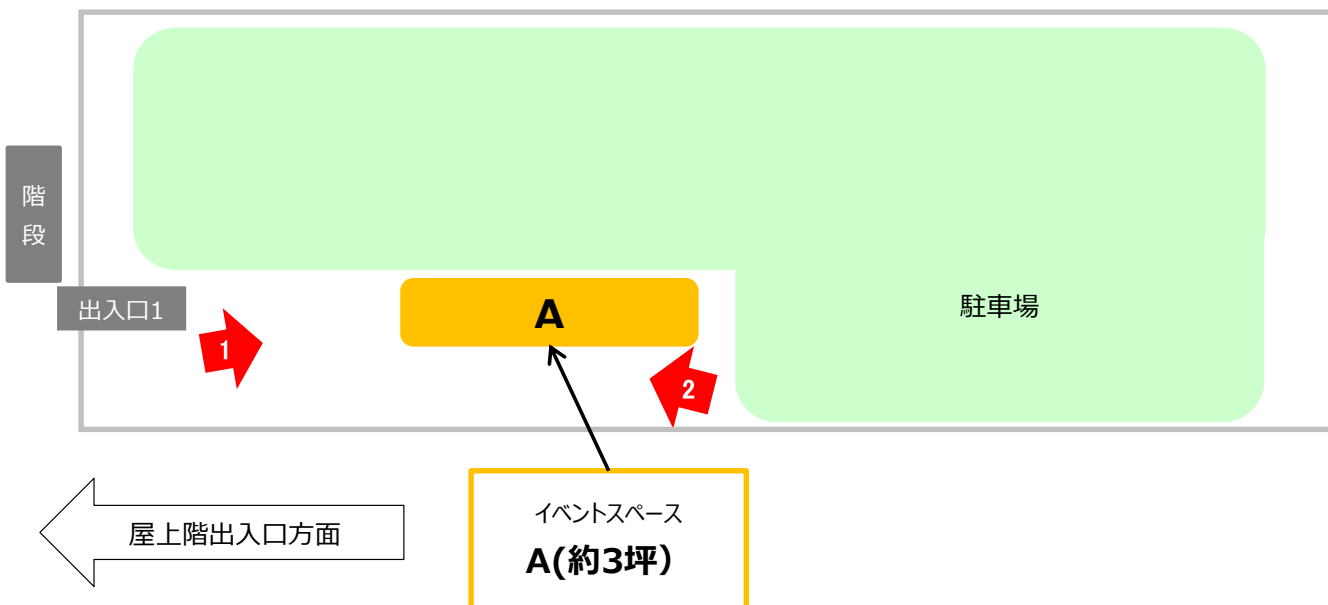

松原店1階 催事・イベントスペースのご案内

※レイアウトの赤色の矢印の場所から撮影しています。

<スペースA> 電源なし

1 の位置から撮影

2 の位置から撮影

<スペースB> 電源なし

3 の位置から撮影

4 の位置から撮影

↓ 5 の位置から撮影

↓ 6 の位置から撮影

松原店 3中階 催事・イベントスペースのご案内

※3階と屋上階の間の駐車場です。
※エレベーターはありません。

※レイアウトの赤色の矢印の場所から撮影しています。

松原店 屋上階 催事・イベントスペースのご案内

※屋根はありません

※レイアウトの赤色の矢印の場所から撮影しています。