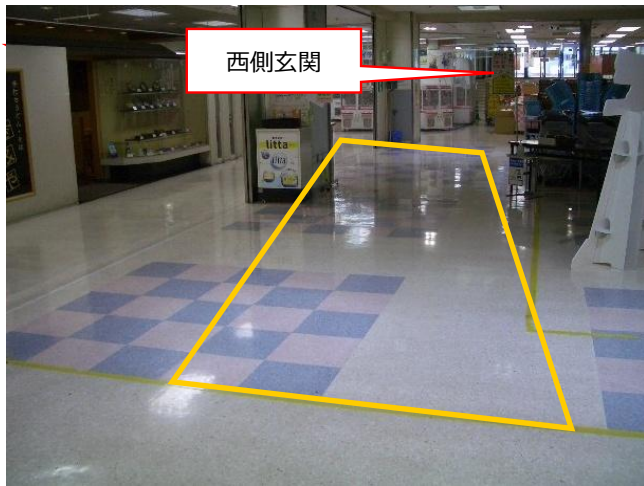

松原店1階 催事・イベントスペースのご案内

※レイアウトの赤色の矢印の場所から撮影しています。

<スペースA> 電源なし

1 の位置から撮影

2 の位置から撮影

<スペースB> 電源なし

3 の位置から撮影

4 の位置から撮影

↓ 5 の位置から撮影

↓ 6 の位置から撮影

松原店 3中階 催事・イベントスペースのご案内

※3階と屋上階の間の駐車場です。
※エレベーターはありません。

※レイアウトの赤色の矢印の場所から撮影しています。

松原店 屋上階 催事・イベントスペースのご案内

※屋根はありません

※レイアウトの赤色の矢印の場所から撮影しています。