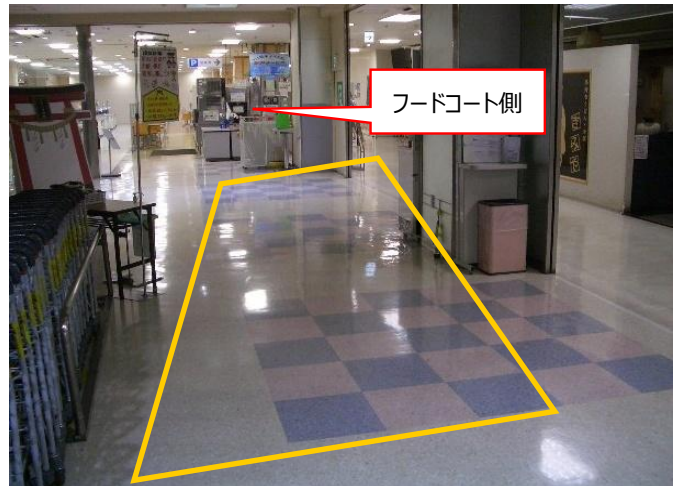

松原店1階 催事・イベントスペースのご案内

※レイアウトの赤色の矢印の場所から撮影しています。

<スペースA> 電源なし

1 の位置から撮影

2 の位置から撮影

<スペースB> 電源なし

3 の位置から撮影

4 の位置から撮影

↓ 5 の位置から撮影

↓ 6 の位置から撮影

松原店 3中階 催事・イベントスペースのご案内

※3階と屋上階の間の駐車場です。
※エレベーターはありません。

※レイアウトの赤色の矢印の場所から撮影しています。

松原店 屋上階 催事・イベントスペースのご案内

※屋根はありません

※レイアウトの赤色の矢印の場所から撮影しています。