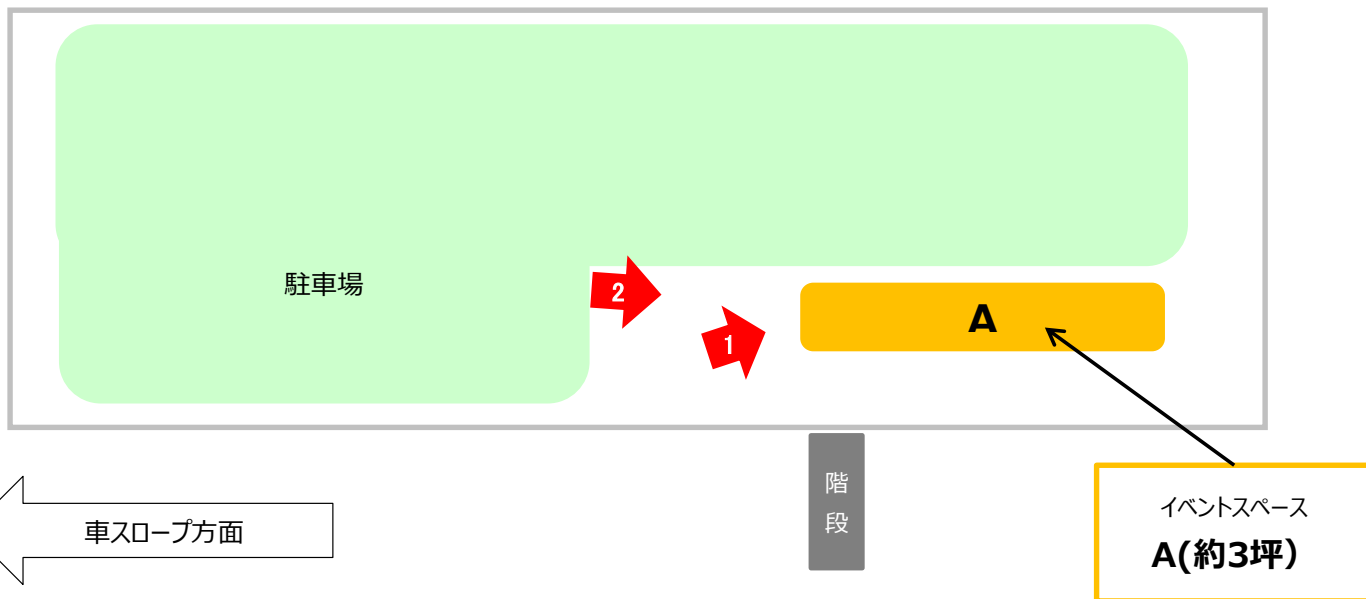

松原店1階 催事・イベントスペースのご案内

※レイアウトの赤色の矢印の場所から撮影しています。

<スペースA> 電源なし

1 の位置から撮影

2 の位置から撮影

<スペースB> 電源なし

3 の位置から撮影

4 の位置から撮影

↓ 5 の位置から撮影

↓ 6 の位置から撮影

松原店 3中階 催事・イベントスペースのご案内

※3階と屋上階の間の駐車場です。
※エレベーターはありません。

※レイアウトの赤色の矢印の場所から撮影しています。

松原店 屋上階 催事・イベントスペースのご案内

※屋根はありません

※レイアウトの赤色の矢印の場所から撮影しています。