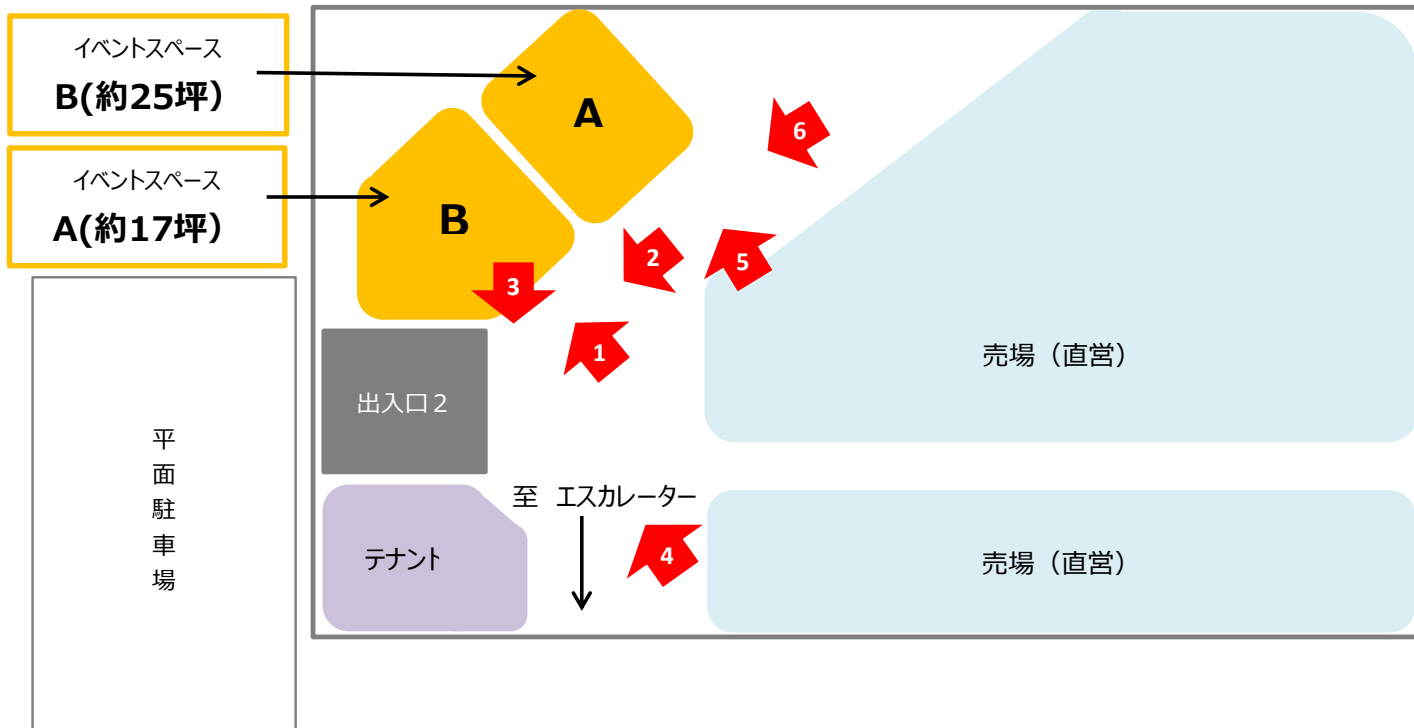

泉北店 1階 催事・イベントスペースのご案内

※レイアウトの赤色の矢印の場所から撮影しています。

<スペースA> 電源有り

1 の位置から撮影

2 の位置から撮影

3 の位置から撮影

4 の位置から撮影

<スペースB> 電源有り

5 の位置から撮影

6 の位置から撮影