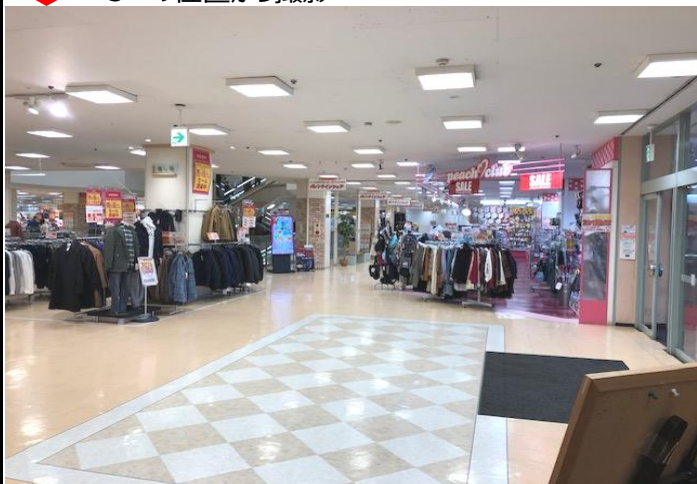

泉北店 1階 催事・イベントスペースのご案内

※レイアウトの赤色の矢印の場所から撮影しています。

<スペースA> 電源有り

1 の位置から撮影

2 の位置から撮影

3 の位置から撮影

4 の位置から撮影

<スペースB> 電源有り