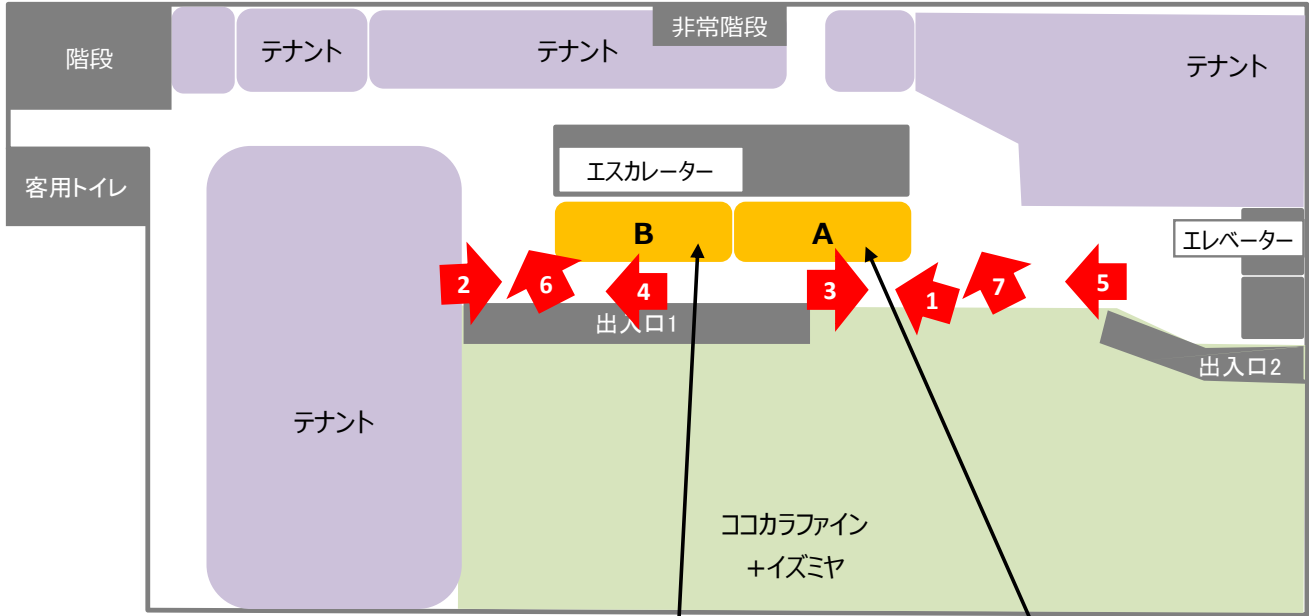

白梅町店 3階 催事・イベントスペースのご案内

イベントスペース
B(約4坪)

イベントスペース
A(約4坪)

※レイアウトの赤色の矢印の場所から撮影しています。

5 の位置から撮影

6 の位置から撮影

7 の位置から撮影