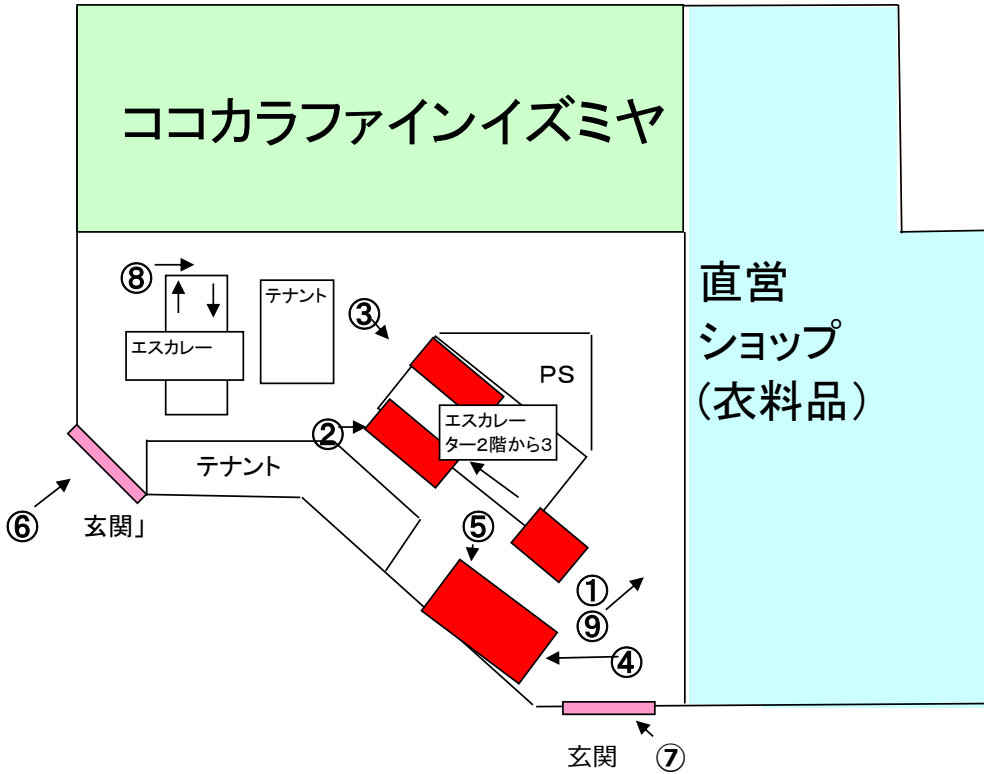

阪和堺店2階 催事・イベントスペースのご案内

① の位置から撮影  
(電源有、長机2台分)

② の位置から撮影  
(電源有、タテ2700×ヨコ1500)

③ の位置から撮影 (電源有、長机2台分)

↓ ④ ⑤ の位置から撮影 (玄関横、約6坪)

↓ ⑥ の位置から撮影

↓ ⑦ の位置から撮影

↓ ⑧ の位置から撮影

↓ ⑨ の位置から撮影