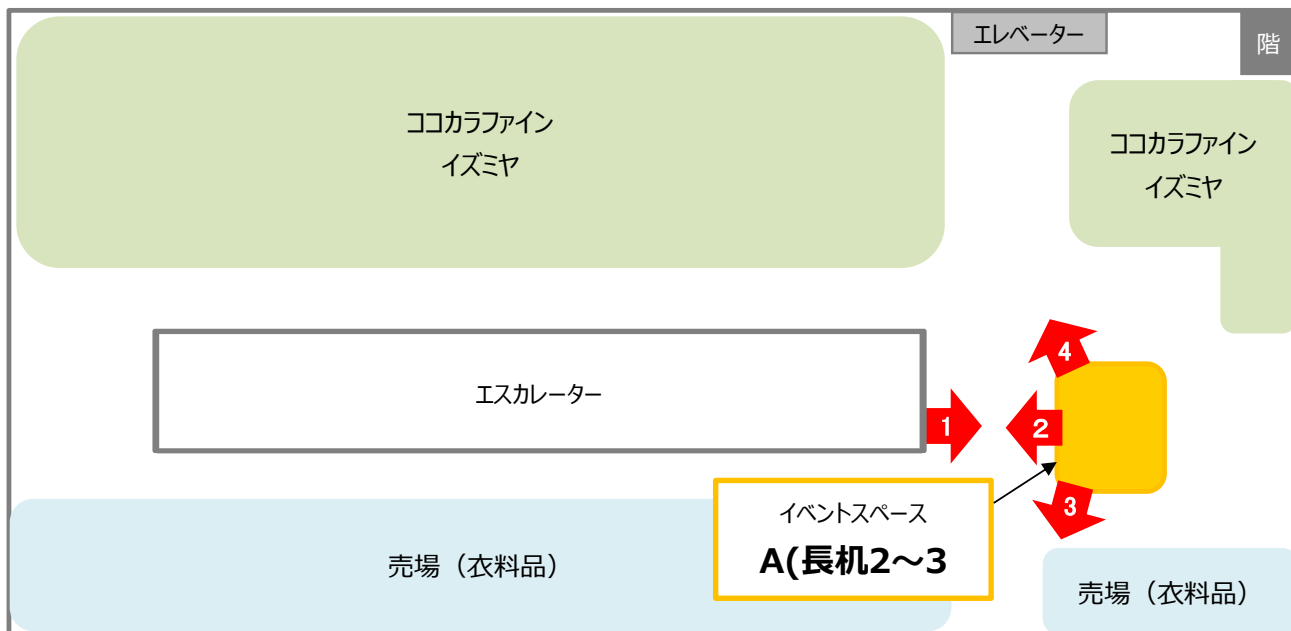

# 古市店 3階 催事・イベントスペースのご案内

※レイアウトの赤色の矢印の場所から撮影しています。

## <スペースA> 電源2個有り

1 の位置から撮影

2 の位置から撮影

3 の位置から撮影

4 の位置から撮影

## <スペースB>

1 の位置から撮影

2 の位置から撮影

3 の位置から撮影

4 の位置から撮影