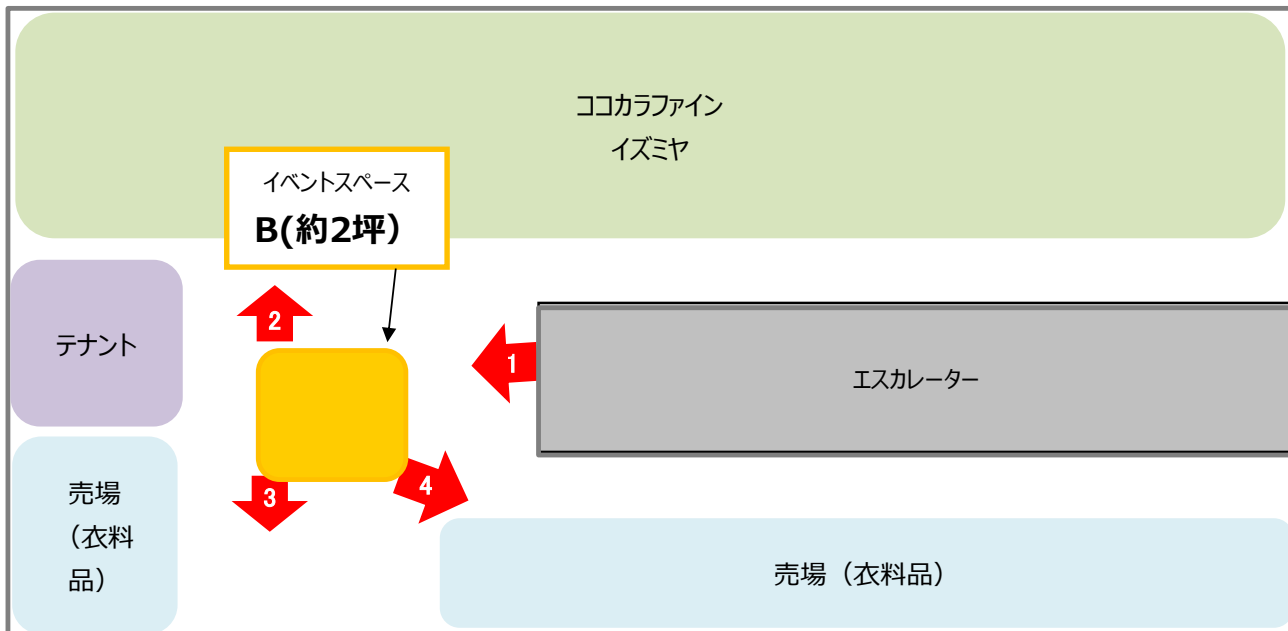

# 古市店 3階 催事・イベントスペースのご案内

※レイアウトの赤色の矢印の場所から撮影しています。

## <スペースA> 電源2個有り

1 の位置から撮影

2 の位置から撮影

3 の位置から撮影

4 の位置から撮影

## <スペースB>

1 の位置から撮影

2 の位置から撮影

3 の位置から撮影

4 の位置から撮影