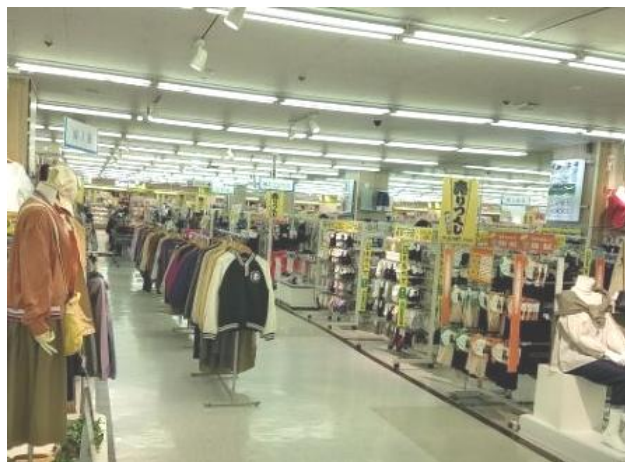

## <スペースA> 電源2個有り

1 の位置から撮影

2 の位置から撮影

3 の位置から撮影

4 の位置から撮影

# 古市店 3階 催事・イベントスペースのご案内

※レイアウトの赤色の矢印の場所から撮影しています。