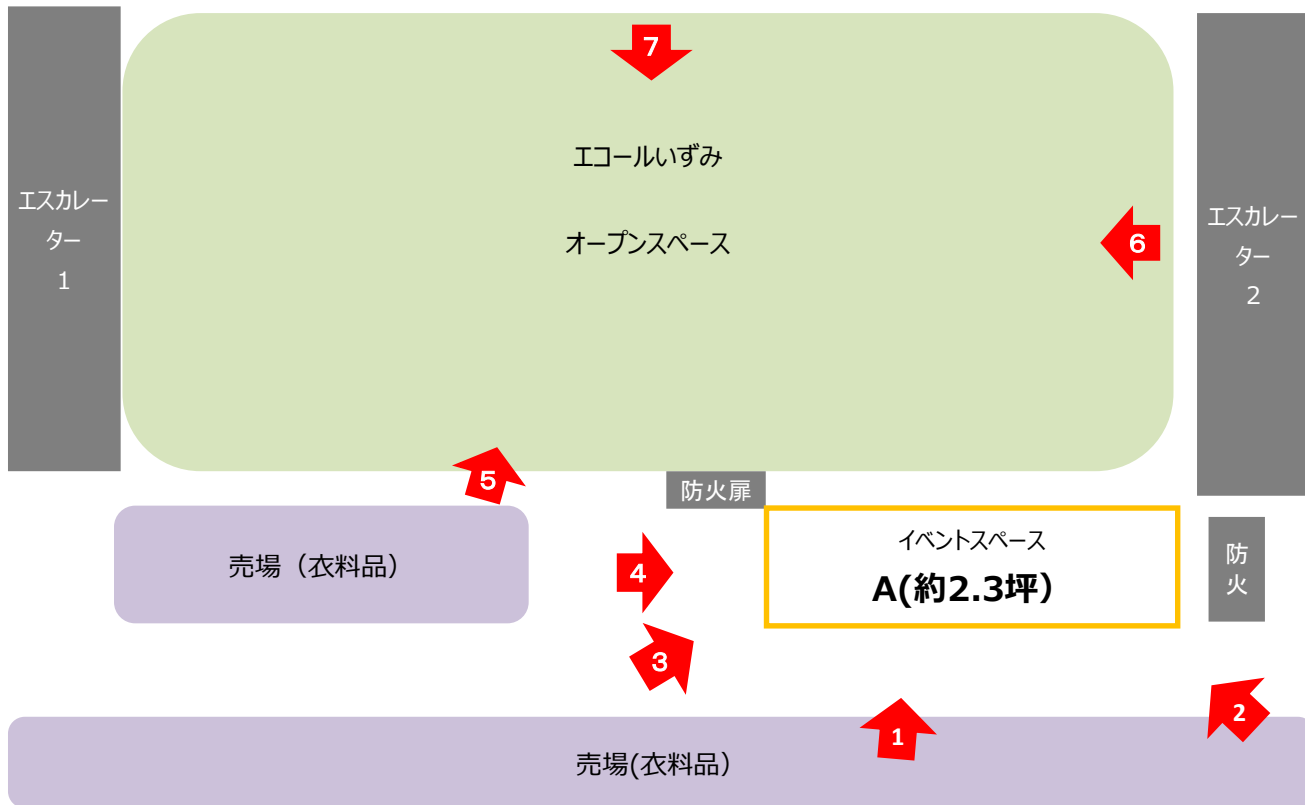

和泉中央店 2階 催事・イベントスペースのご案内

※レイアウトの赤色の矢印の場所から撮影しています。

和泉中央店 3階 催事・イベントスペースのご案内

エスカレーター
1

3階吹き抜け

エスカレーター
2

イベントスペースA(約2.4坪)

防火扉

シャッターライン

売場(直営)

※レイアウトの赤色の矢印の場所から撮影しています。

<3階 スペースA> 電源1個有り

1 の位置から撮影

鏡付きの柱があります

2 の位置から撮影

鏡付きの柱、

3 の位置から撮影