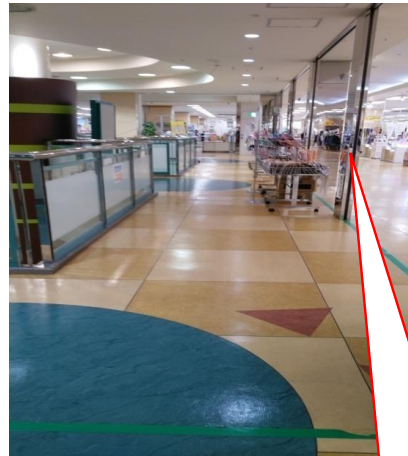

和泉中央店 2階 催事・イベントスペースのご案内

※レイアウトの赤色の矢印の場所から撮影しています。

和泉中央店 3階 催事・イベントスペースのご案内

エスカレーター
1

3階吹き抜け

エスカレーター
2

イベントスペースA(約2.4坪)

防火扉

シャッターライン

売場(直営)

※レイアウトの赤色の矢印の場所から撮影しています。

<3階 スペースA> 電源1個有り

1 の位置から撮影

鏡付きの柱があります

2 の位置から撮影

鏡付きの柱、

3 の位置から撮影