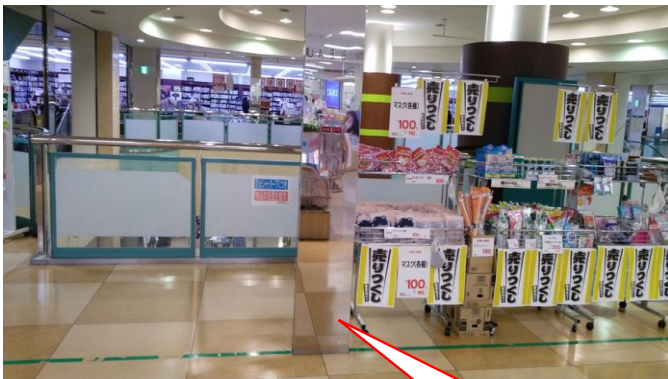

和泉中央店 2階 催事・イベントスペースのご案内

※レイアウトの赤色の矢印の場所から撮影しています。

和泉中央店 3階 催事・イベントスペースのご案内

エスカレーター
1

3階吹き抜け

エスカレーター
2

イベントスペースA(約2.4坪)

防火扉

シャッターライン

売場(直営)

※レイアウトの赤色の矢印の場所から撮影しています。

<3階 スペースA> 電源1個有り

1 の位置から撮影

鏡付きの柱があります

2 の位置から撮影

鏡付きの柱、