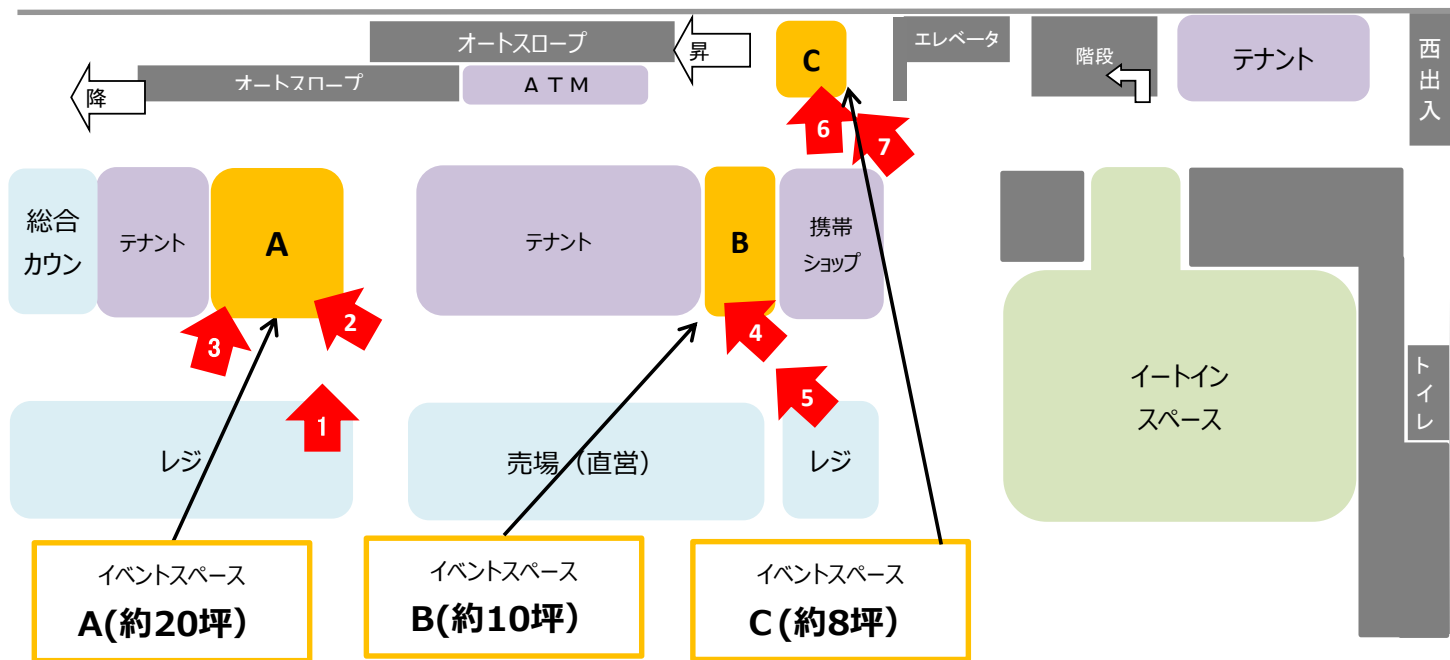

# 聖田店 1階 催事・イベントスペースのご案内

※レイアウトの赤色の矢印の場所から撮影しています。

## <スペースA> 電源4個有り

1 の位置から撮影

2 の位置から撮影

3 の位置から撮影

<スペースB> 電源2個有り

4 の位置から撮影

5 の位置から撮影

<スペースC> 電源1個有り

6 の位置から撮影

7 の位置から撮影