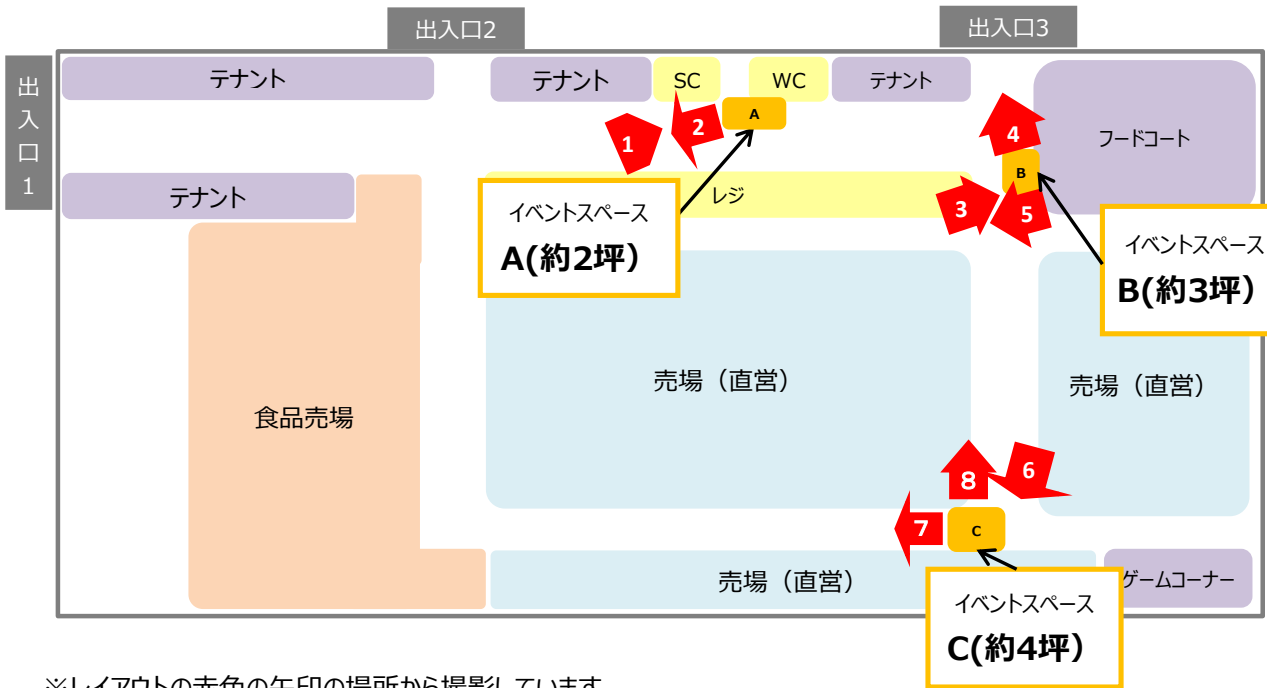

紀伊川辺店 1階 催事・イベントスペースのご案内

※レイアウトの赤色の矢印の場所から撮影しています。

<スペースA> 電源1個有り	
<p>↓ 1 の位置から撮影</p>	<p>↓ 2 の位置から撮影</p>

<スペースB> 電源1個有り

3 の位置から撮影

4 の位置から撮影

5 の位置から撮影

<スペースC> 電源1個有り

6 の位置から撮影

7 の位置から撮影

8 の位置から撮影