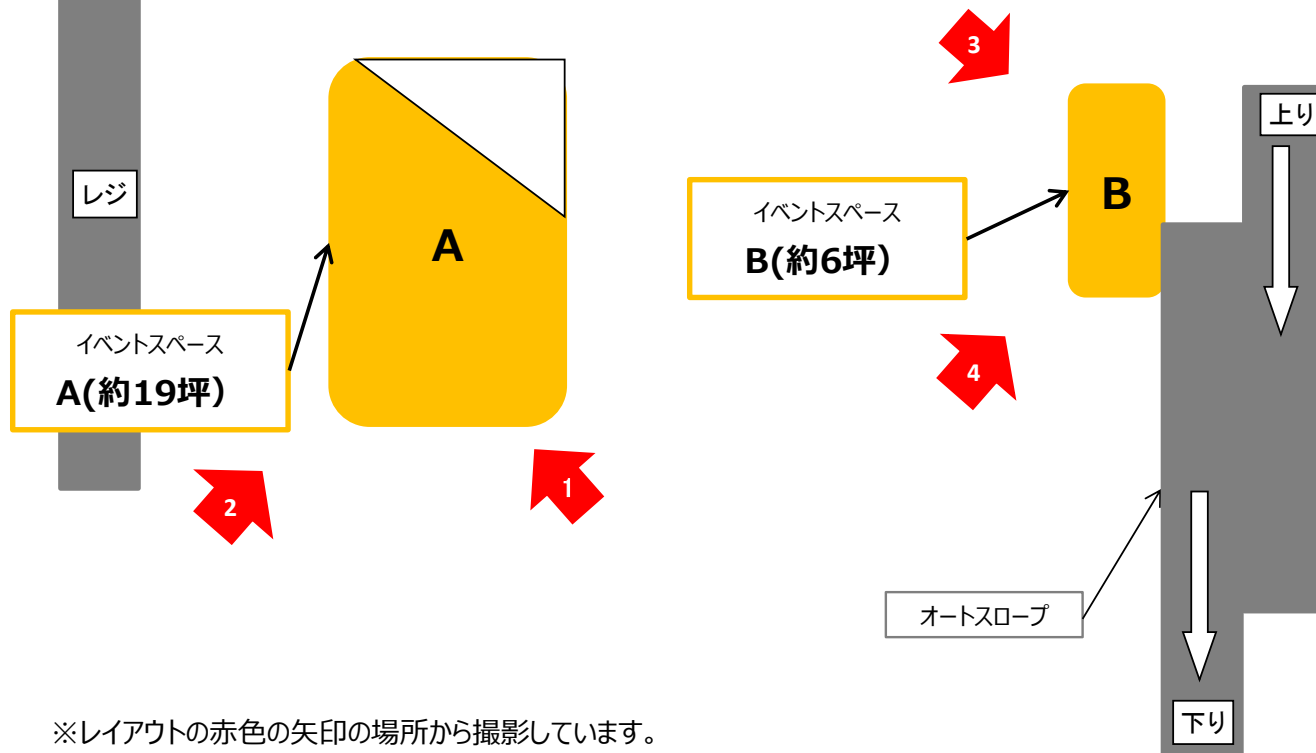

神戸玉津店1階 催事・イベントスペースのご案内

※レイアウトの赤色の矢印の場所から撮影しています。

<スペースA> 電源2個有り

1 の位置から撮影

2 の位置から撮影

<スペースB> 電源2個有り

3 の位置から撮影

4 の位置から撮影