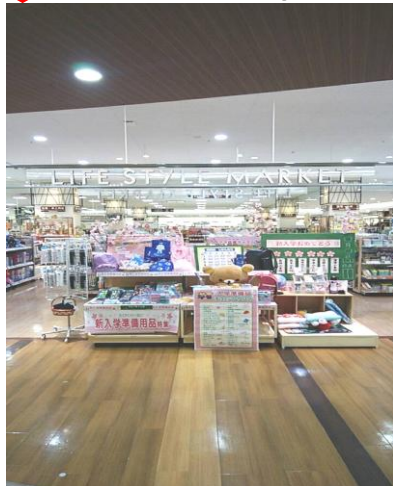

<スペースC> 電源有り

11 の位置から撮影