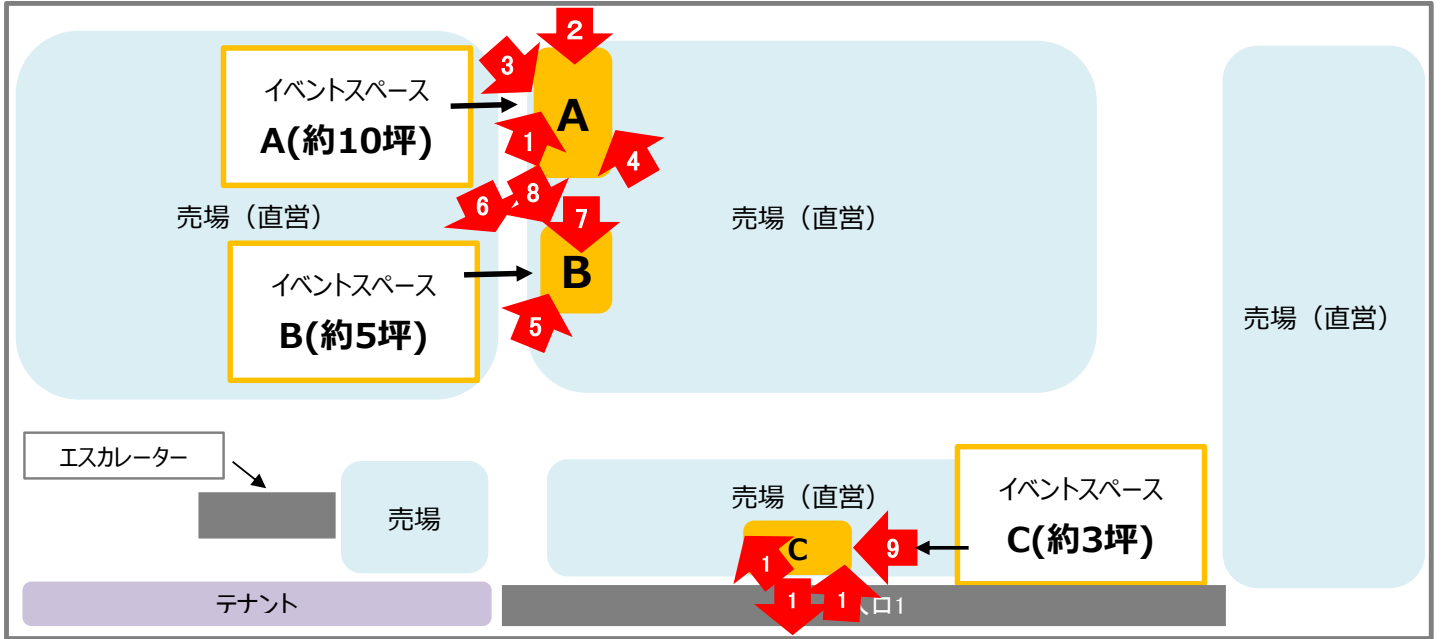

西宮ガーデンズ店 3階 催事・イベントスペースのご案内

※レイアウトの赤色の矢印の場所から撮影しています。

<スペースA> 電源有り

1 の位置から撮影

2 の位置から撮影

3 の位置から撮影

4 の位置から撮影

<スペースB> 電源有り

5 の位置から撮影

6 の位置から撮影

7 の位置から撮影

8 の位置から撮影

<スペースC> 電源有り

9 の位置から撮影

10 の位置から撮影

11 の位置から撮影

12 の位置から撮影