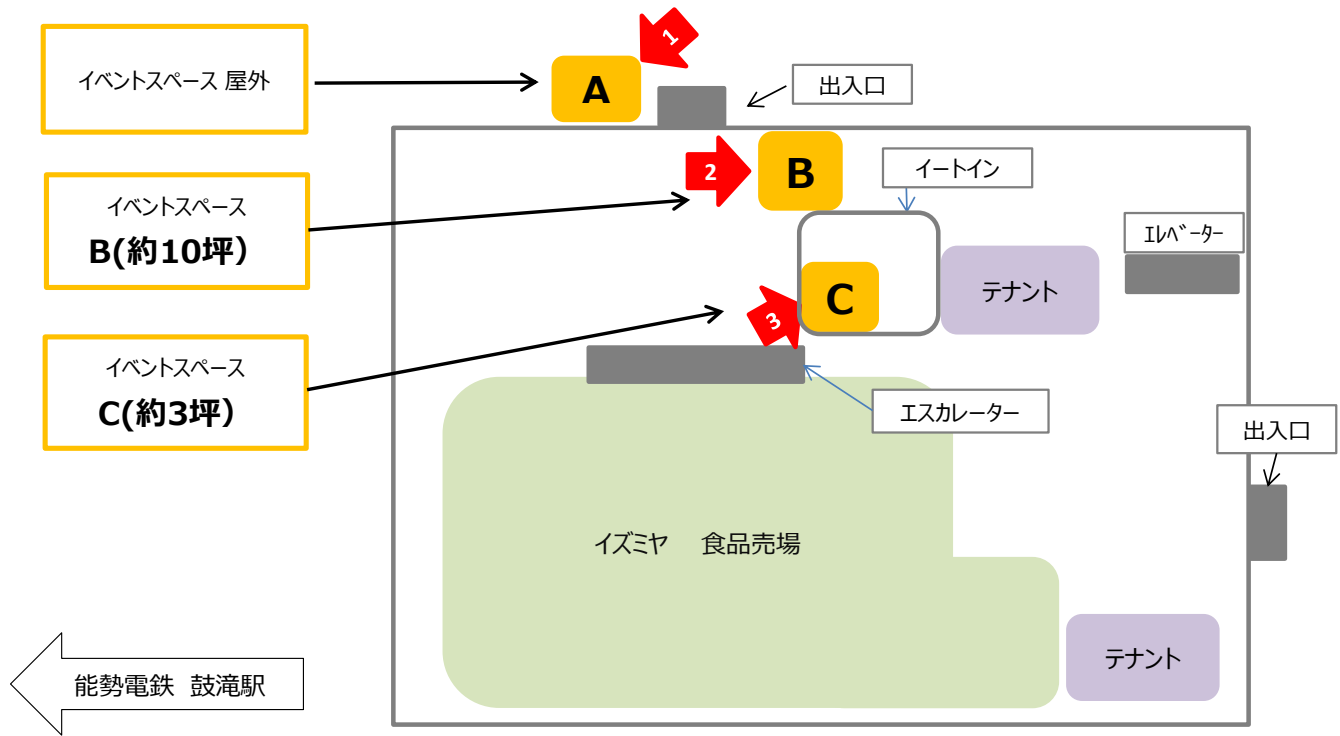

多田店 1階 催事・イベントスペースのご案内

※レイアウトの赤色の矢印の場所から撮影しています。

<p><スペースA> 100V電源 1個有り 屋外</p>	<p><スペースB> 100V電源 1個有り</p>
<p>↓ 1 の位置から撮影</p>	<p>↓ 2 の位置から撮影</p>
<p><スペースC> 100V電源 1個有り</p>	
<p>↓ 3 の位置から撮影</p>	