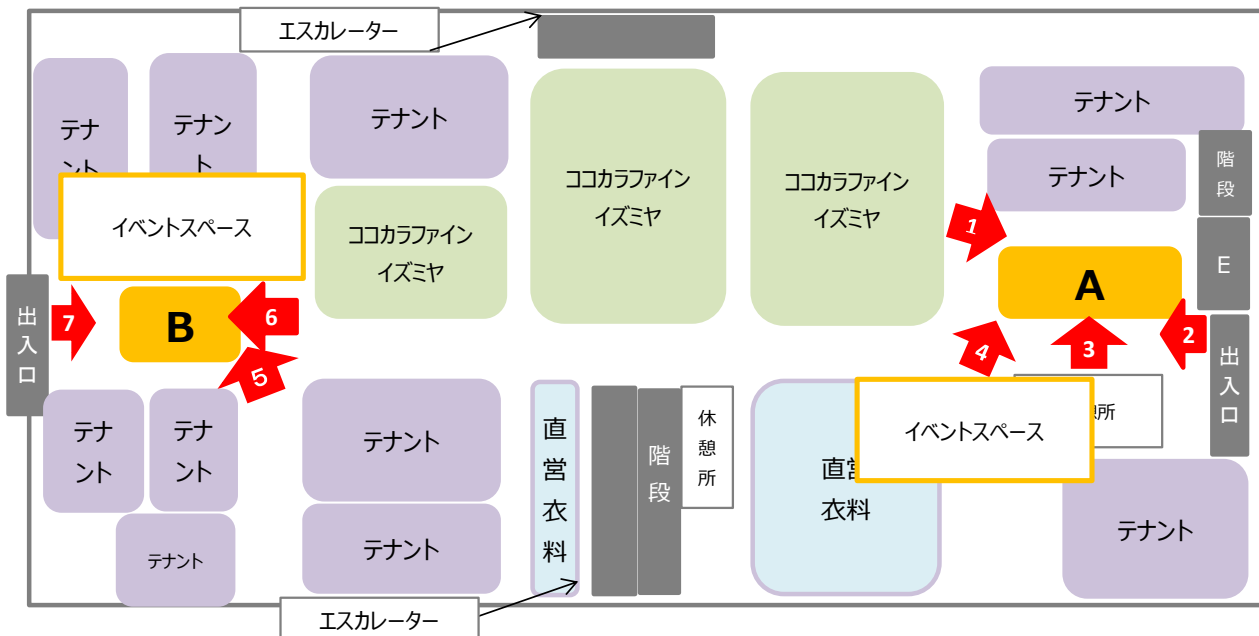

和歌山店 1階催事・イベントスペースのご案内

※レイアウトの赤色の矢印の場所から撮影しています。

<スペースA> 電源有り

1 の位置から撮影

2 の位置から撮影

3 の位置から撮影

4 の位置から撮影

5 の位置から撮影

6 の位置から撮影

7 の位置から撮影